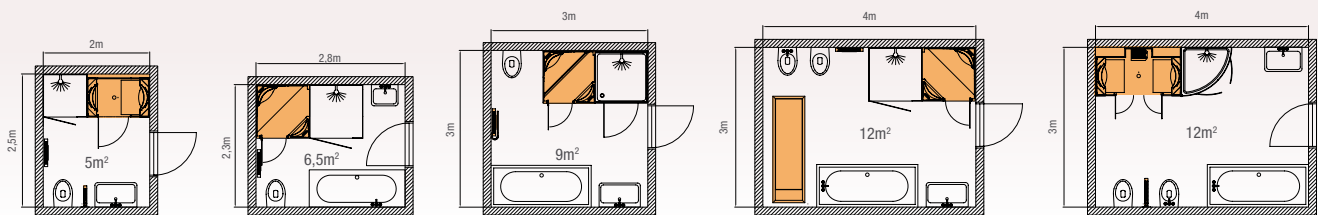

Die Hydrosoft® ist aufgrund des geringen Platzbedarfs und der verschiedenen Modelle leicht integrierbar, erweiterbar und auch sehr gut mit einer Dusche kombinierbar. Und so wird nicht nur das Wohlfühl gesteuert, sondern auch der Wert der Immobilie.

Selbst bestehende Bäder lassen sich mit einer Hydrosoft® problemlos in ein privates Spa verwandeln. Ein Wasseranschluss ist nicht erforderlich, ein Elektroanschluss von 1.400 Watt (Single) oder 1.700 Watt (Duo) genügt.

+ Vorteile für Ihre Kunden

- Neuer Wellnessstandard zu Hause
- Geringer Strom- und Platzbedarf
- Einfache Installation und Instandhaltung
- Designvielfalt: Verfliesung, Naturholz oder individuelle Farbwahl

Hydrosoft® Wellness-Sauna

Die schönste Form von gesundem Schwitzen.