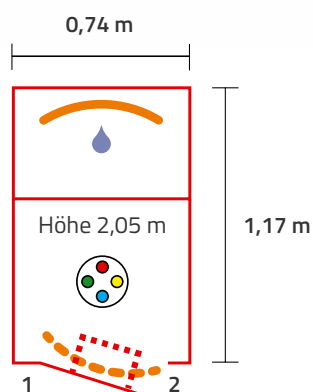

Die Hydrosoft® ist aufgrund des geringen Platzbedarfs und der verschiedenen Modelle leicht integrierbar, erweiterbar und auch sehr gut mit einer Dusche kombinierbar. Und so wird nicht nur das Wohlfühl gesteuert, sondern auch der Wert der Immobilie.

Selbst bestehende Bäder lassen sich mit einer Hydrosoft® problemlos in ein privates Spa verwandeln. Ein Wasseranschluss ist nicht erforderlich, ein Elektroanschluss von 1.400 Watt (Single) oder 1.700 Watt (Duo) genügt.

+ Vorteile für Ihre Kunden

- Neuer Wellnessstandard zu Hause
- Geringer Strom- und Platzbedarf
- Einfache Installation und Instandhaltung
- Designvielfalt: Verfliesung, Naturholz oder individuelle Farbwahl

Hydrosoft® Wellness-Sauna

Die schönste Form von gesundem Schwitzen.